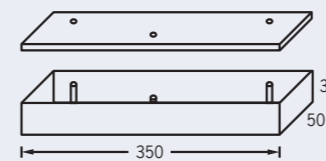

Standing luminaire

Aluminium: silver
1 x T5 ring tube, 55 W
dimmable electronic ballast, 1-10 V
1 x R7s high-voltage halogen lamp, 200 W
Two dimmers are integrated in the upright