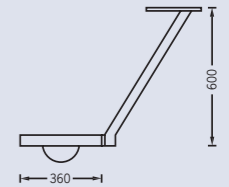

Shovel luminaire

Aluminium: silver
1 x T5 ring tube, 55 W
dimmable electronic ballast, 1-10 V
1 x R7s high-voltage halogen lamp, 200 W

Wandleuchte

Aluminium: silber
1 x T5-Ringröhre, 55 W
dimmbares EVG mit 1-10 V
1 x R7s Hochvolthalogen, 200 W