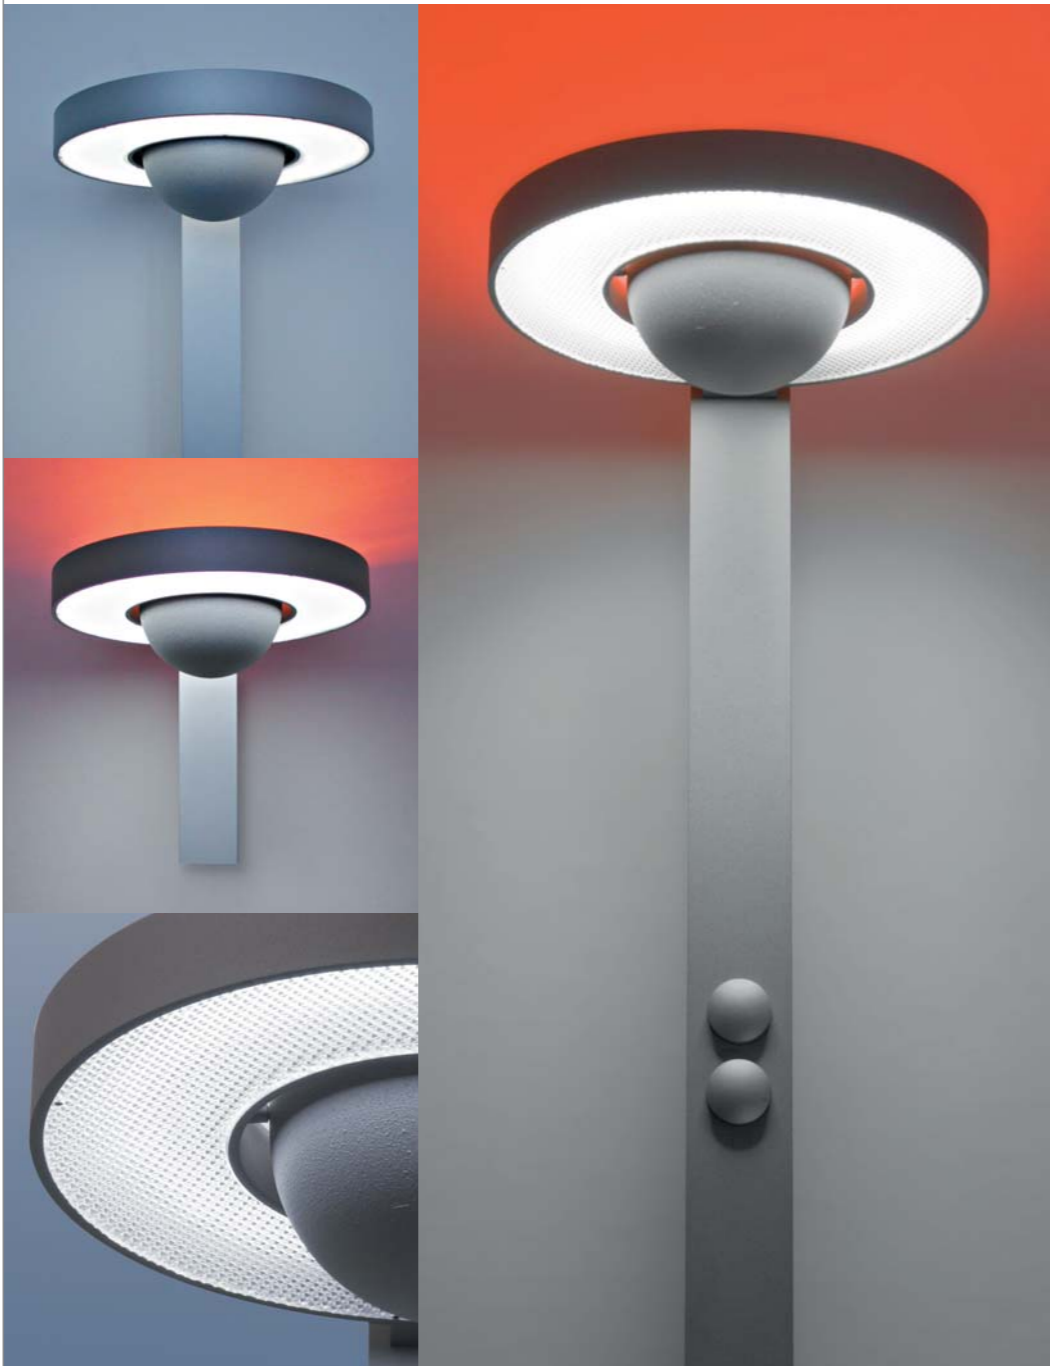

Oreo

Verbindet direktes mit indirektem Licht. Leuchtstoff wird durch den Einsatz einer Prismenstruktur angenehm blendfrei.

Indirektes Licht entsteht über eine zusätzliche Hochvolthalogen – oder Entladungslampe.

Auch Farbfilter oder LED Einsätze sind erhältlich.

Integrates direct and indirect lighting. Fluorescence becomes pleasantly glare free by using a prism structure.

Indirect light develops over an additional high-volt halogen or glow lamp.

Colour filters or LED fitments are also available.

Design Award

Design: Fiedeler+Raasch

Pendelleuchte

Aluminium: silber
1 x T5-Ringröhre, 55 W
dimmbares EVG mit 1-10 V
1 x R7s Hochvolthalogen, 200 W

Pendant luminaire

Aluminium: silver
1 x T5 ring tube, 55 W
dimmable electronic ballast, 1-10 V
1 x R7s high-voltage halogen lamp, 200 W

Deckenleuchte

Aluminium: silber
1 x T5-Ringröhre, 55 W
dimmbares EVG mit 1-10 V
1 x R7s Hochvolthalogen, 200 W oder
1 x RX7s 70 W Halogen-Metaldampfampe