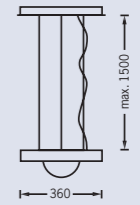

Aluminium: silver
1 x T5 ring tube, 55 W
dimmable electronic ballast, 1-10 V
1 x R7s high-voltage halogen lamp, 200 W

Deckenleuchte

Aluminium: silber
1 x T5-Ringröhre, 55 W
dimmbares EVG mit 1-10 V
1 x R7s Hochvolthalogen, 200 W oder
1 x RX7s 70 W Halogen-Metaldampfampe