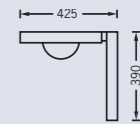

Wall-mounted luminaire

Aluminium: silver
1 x T5 ring tube, 55 W
dimmable electronic ballast, 1-10 V
1 x R7s high-voltage halogen lamp, 200 W