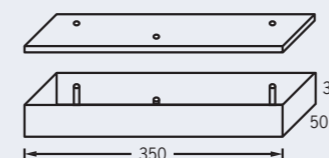

Wandleuchte

Aluminium: silber
1 x T5-Ringröhre, 55 W
dimmbares EVG mit 1-10 V
1 x R7s Hochvolthalogen, 200 W

Wall-mounted luminaire

Aluminium: silver
1 x T5 ring tube, 55 W
dimmbable electronic ballast, 1-10V
1 x R7s high-voltage halogen lamp, 200 W

Stehleuchte

Aluminium: silber
1 x T5-Ringröhre, 55 W
dimmbares EVG mit 1-10 V
1 x R7s Hochvolthalogen, 200 W
Im Leuchtschaft befinden sich 2 Dimmer

Standing luminaire

Aluminium: silver
1 x T5 ring tube, 55 W
dimmbable electronic ballast, 1-10 V
1 x R7s high-voltage halogen lamp, 200 W
Two dimmers are integrated in the upright