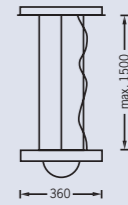

Pendant luminaire

Aluminium: silver
1 x T5 ring tube, 55 W
dimmbable electronic ballast, 1-10V
1 x R7s high-voltage halogen lamp, 200 W