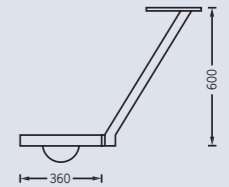

Shovel luminaire

Aluminium: silver
1 x T5 ring tube, 55 W
dimmbable electronic ballast, 1-10V
1 x R7s high-voltage halogen lamp, 200 W