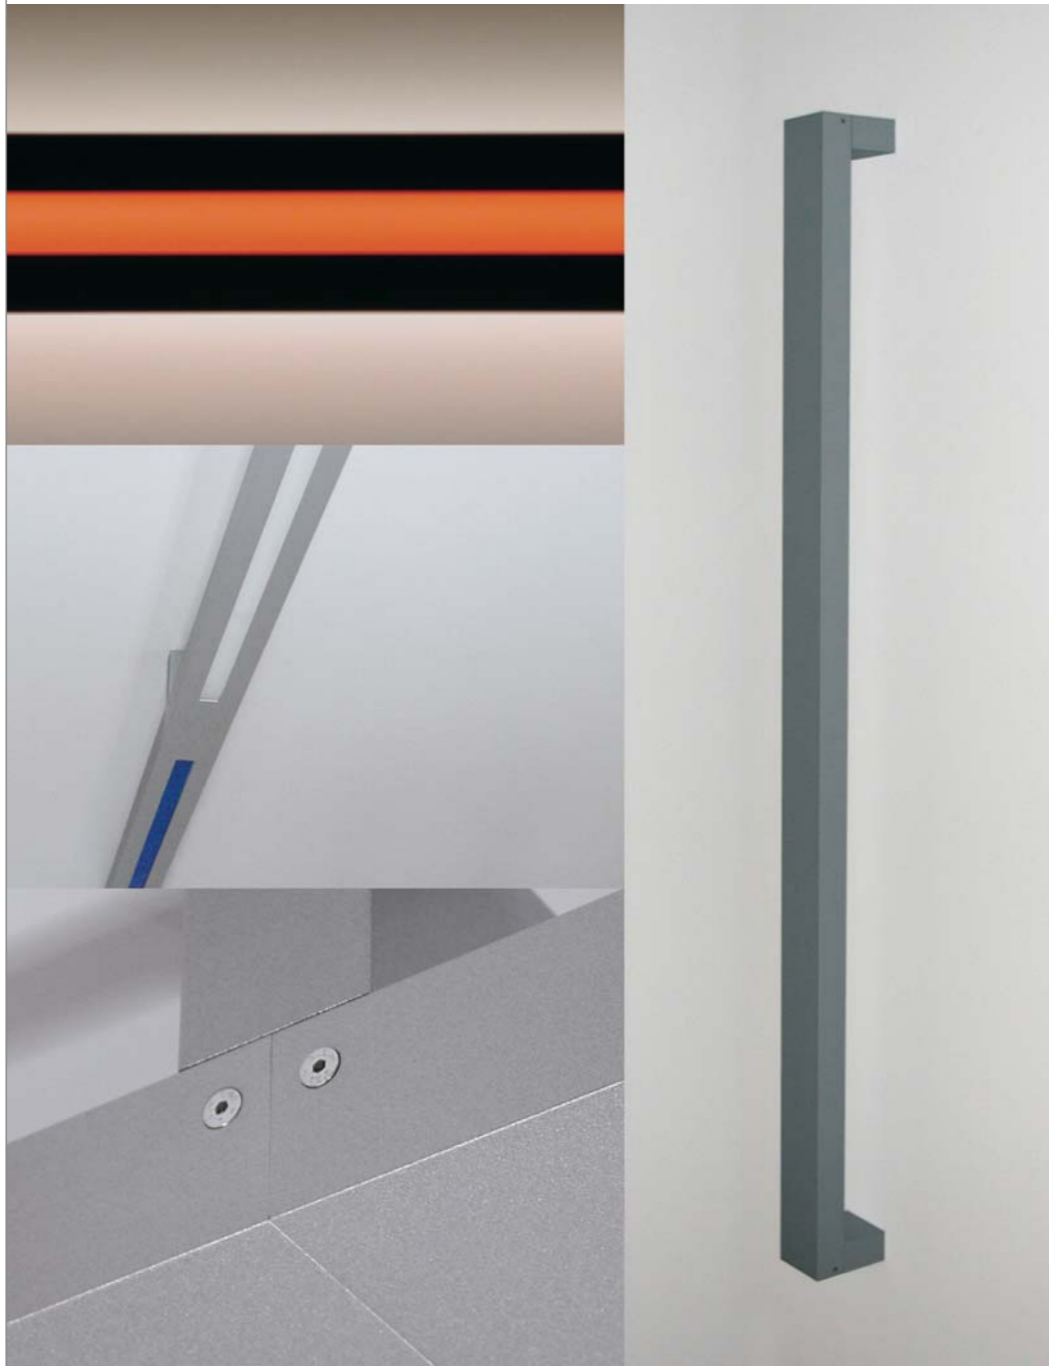

Profile

Die Profile zeichnet sich durch die Variation von direktem und indirektem Licht aus.

Die wahlweise mögliche Farbigkeit von Weiß, Cremeweiß, Orange und Blau wird durch wechselbare Farbfilter erreicht. Bestückt werden die Profileuchten mit leicht auswechselbaren TL5 Leuchtmitteln.

Profile is characterised by the variation of direct and indirect light.

The optional colours white, warm white, orange and blue can be achieved by changing the colour filters. Profile is provided with easily changeable TL5 lamps.

Design: LIC

Wand- oder Deckenleuchte

Aluminium: silber
1 x TL5, 14/24 W
Nicht dimmbar

Wall- or ceiling-mounted luminaire

Aluminium: silver
1 x TL5, 14/24 W
not dimmable

Wand- oder Deckenleuchte

Aluminium: silber
1 x TL5, 21/39 W
Nicht dimmbar
1 x TL5, 39 W
Dimmbares EVG mit 1-10 V

Wall- or ceiling-mounted luminaire

Aluminium: silver
1 x TL5, 21/39 W
not dimmable
1 x TL5, 39 W
dimmable electronic ballast, 1-10 V

Wand- oder Deckenleuchte

Aluminium: silber
1 x TL5, 28/54 W
Nicht dimmbar
1 x TL5, 54 W
Dimmbares EVG mit 1-10 V