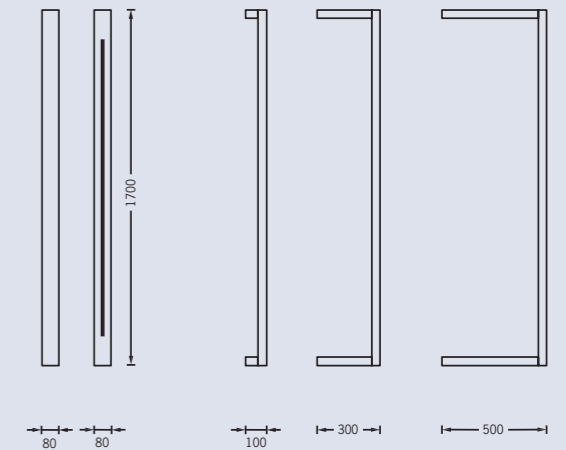

Wall- or ceiling-mounted luminaire

Aluminium: silver
1 x TL5, 35/49/80 W
not dimmable
1 x TL5, 80 W
dimmable electronic ballast, 1-10 V