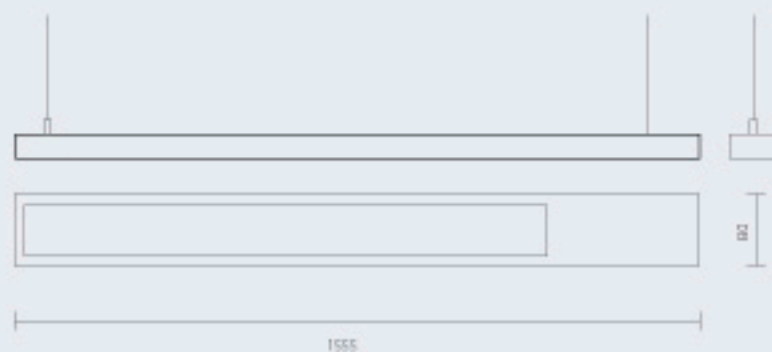

# Strong-Line

Ein energieeffizientes Leuchtenprofil.

Ob indirektes oder direktes Licht, Strong-Line ermöglicht beides oder beides in Verbindung. Ein satrierter Diffuser sorgt für eine angenehme Lichtverteilung.

An energy-efficient lighting-profile.

Either indirect or direct light, Strong-Line makes both possible, or both in one housing. A high-glazed diffuser spreads a comfortable and cosy light.

Design: LIC

## Pendelleuchte

Aluminium: silber / weiß  
2 x T5 25 / 28 / 50 / 54W  
dimmbares EVG in verschiedenen  
Ausführungen möglich

Pendent luminaire

Aluminium: silver / white  
2xT5 25 / 28 / 50 / 54 Watts  
A dimmable control unit for  
different applications is possible

## Wandleuchte

Aluminium: silber / weiß  
2 x T5 25 / 28 / 50 / 54W  
dimmbares EVG in verschiedenen  
Ausführungen möglich

Wall-mounted luminaire

Aluminium: silver / white  
2xT5 25 / 28 / 50 / 54 Watts  
A dimmable control unit for  
different applications is possible