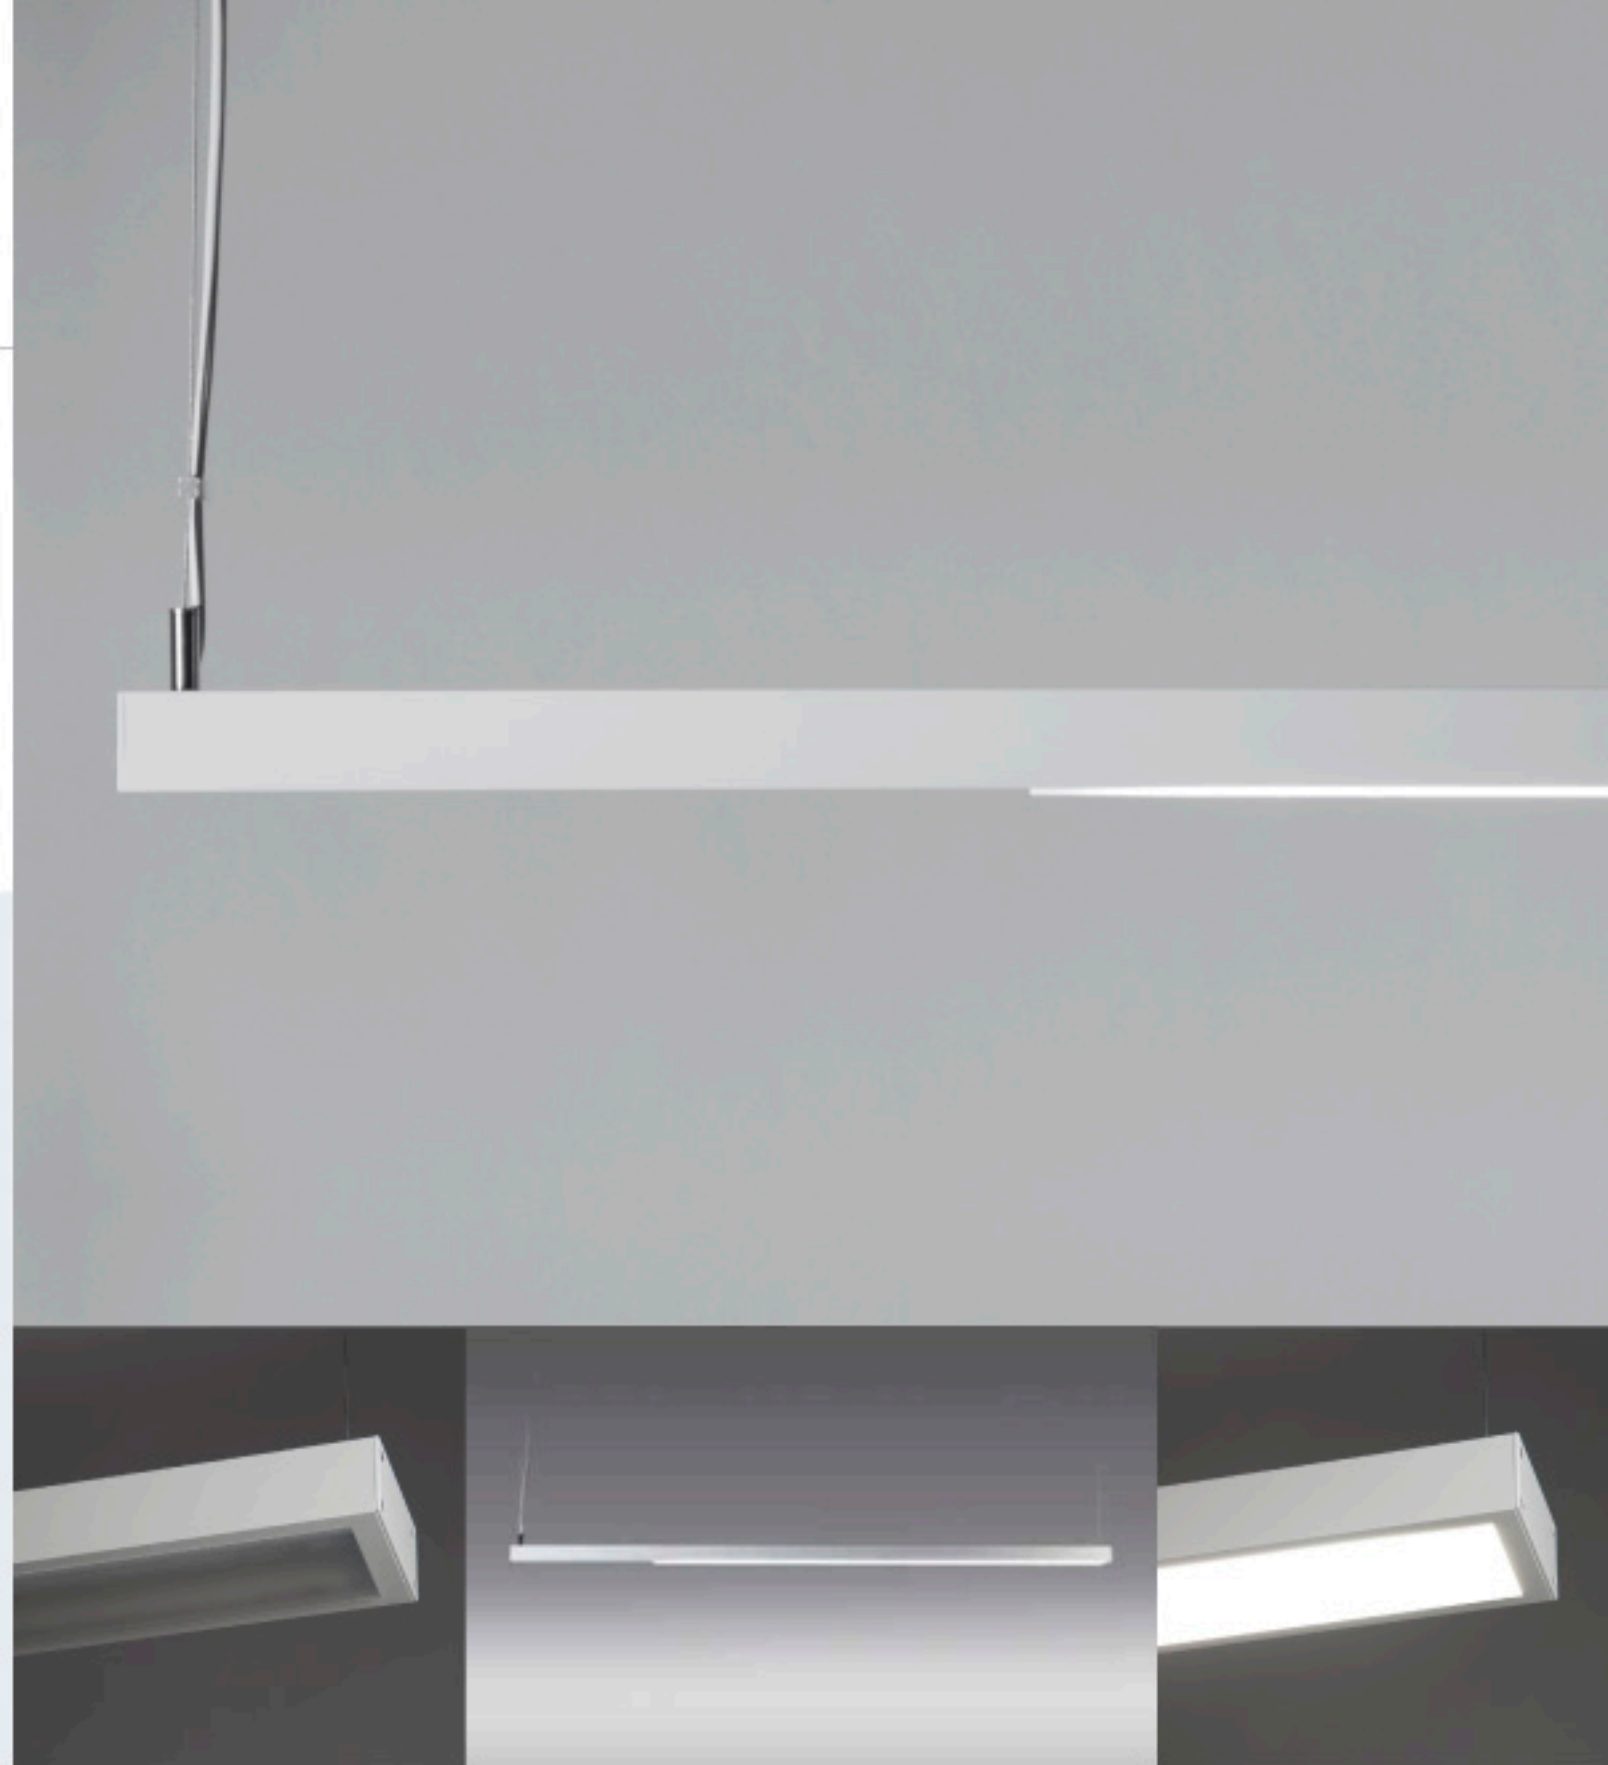

# Strong-Line

Ein energieeffizientes Leuchtenprofil.

Ob indirektes oder direktes Licht, Strong-Line ermöglicht beides oder beides in Verbindung. Ein satrierter Diffuser sorgt für eine angenehme Lichtverteilung.

An energy-efficient lighting-profile.

Either indirect or direct light, Strong-Line makes both possible, or both in one housing. A high-glazed diffuser spreads a comfortable and cosy light.

Design: LIC

## Deckenleuchte

Aluminium: silber / weiß  
2 x T5 25 / 28 / 50 / 54W  
dimmbares EVG in verschiedenen  
Ausführungen möglich

Ceiling-mounted luminaire

Aluminium: silver / white  
2xT5 25 / 28 / 50 / 54 Watts  
A dimmable control unit for  
different applications is possible

## Wandleuchte

Aluminium: silber / weiß  
2 x T5 25 / 28 / 50 / 54W  
dimmbares EVG in verschiedenen  
Ausführungen möglich

Wall-mounted luminaire

Aluminium: silver / white  
2xT5 25 / 28 / 50 / 54 Watts  
A dimmable control unit for  
different applications is possible