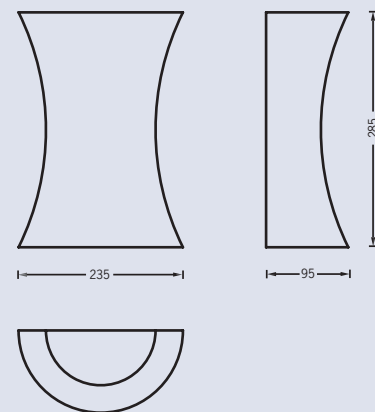

Waleo

Wandleuchte mit direktem und indirektem Lichtanteil. Je nach Ausführung sind die Lichtanteile unterschiedlich schaltbar und farblich kombinierbar.

Wall lamp with direct and indirect lighting. Depending on the model, the light units are individually and variably switchable and can be colour combined.

Design: LIC

Wandleuchte

Aluminium: silber oder weiß
2 x Halopin G9, max. 2 x 75 W

1 x Halopin G9, max. 75 W
6 High-Flux LED,
max. 7,2 W / 350 mA

2 x 6 High-Flux LED,
max. 14,4 W / 350 mA

High-Flux LED: 6500, 5400, 4700
und 3300 Kelvin
High-Flux LED: rot, gelb, grün oder blau

Wall-mounted luminaire

Aluminium: silver or white
2 x Halopin G9, max. 2 x 75 W

1 x Halopin G9, max. 75 W
6 High-Flux LED,
max. 7,2 W / 350 mA

2 x 6 High-Flux LED,
max. 14,4 W / 350 mA

High-Flux LED: 6500, 5400, 4700
and 3300 Kelvin
High-Flux LED: red, yellow, green or blue

LICON