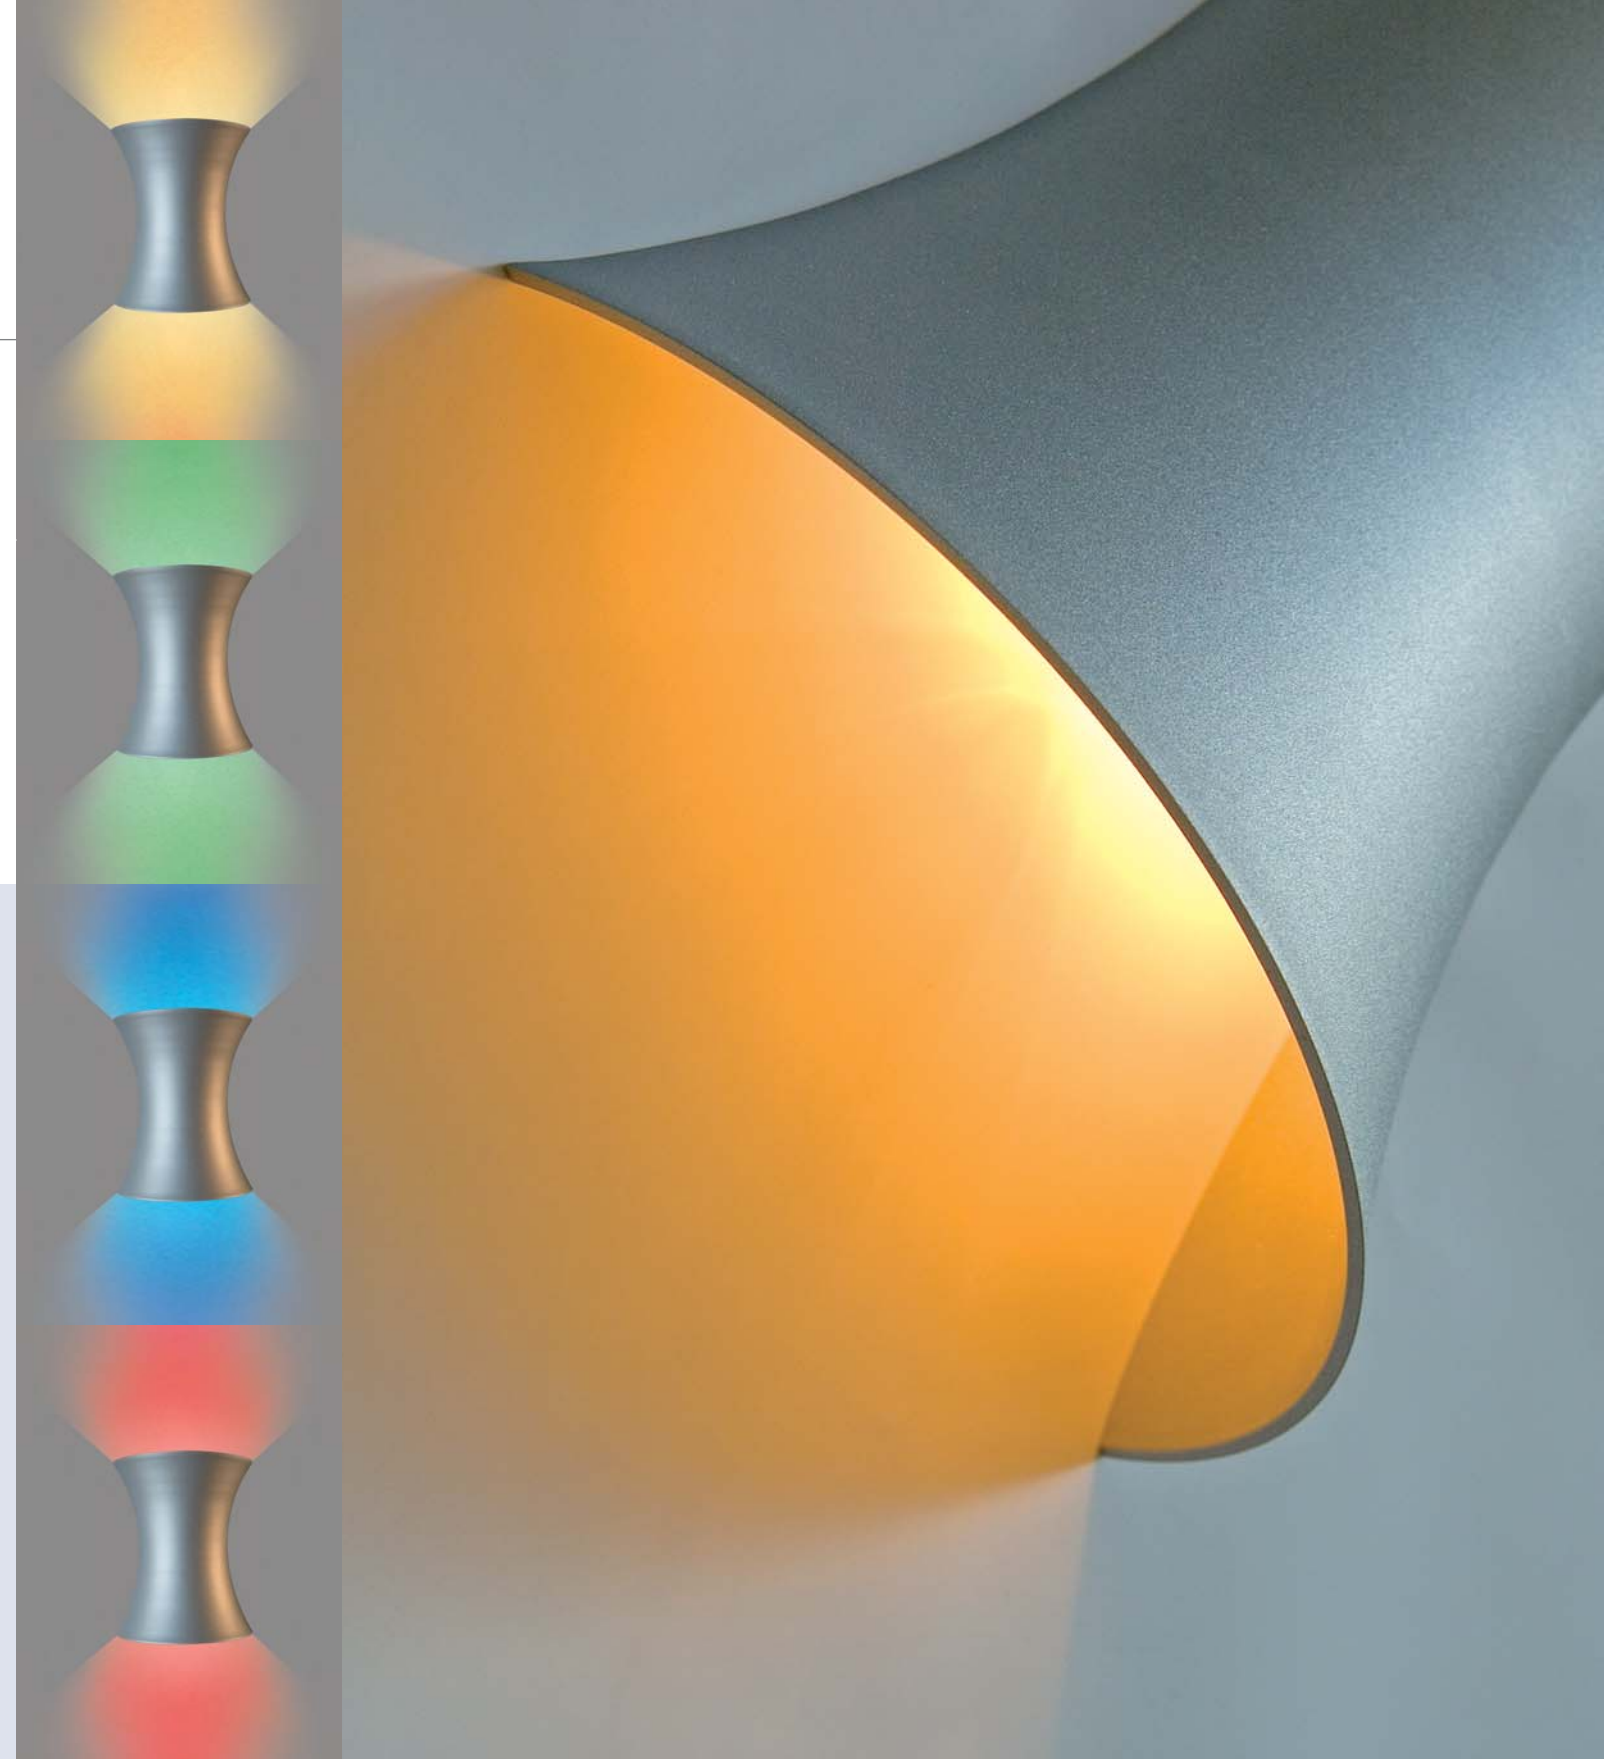

Waleo

Wandleuchte mit direktem und indirektem Lichtanteil. Je nach Ausführung sind die Lichtanteile unterschiedlich schaltbar und farblich kombinierbar.

Wall lamp with direct and indirect lighting. Depending on the model, the light units are individually and variably switchable and can be colour combined.

Design: LIC

Wandleuchte

Aluminium: silber oder weiß
2 x Halopin G9, max. 2 x 75 W

1 x Halopin G9, max. 75 W
6 High-Flux LED,
max. 7,2 W / 350 mA

2 x 6 High-Flux LED,
max. 14,4 W / 350 mA

High-Flux LED: 6500, 5400, 4700
und 3300 Kelvin
High-Flux LED: rot, gelb, grün oder blau

Wall-mounted luminaire

Aluminium: silver or white
2 x Halopin G9, max. 2 x 75 W

1 x Halopin G9, max. 75 W
6 High-Flux LED,
max. 7,2 W / 350 mA

2 x 6 High-Flux LED,
max. 14,4 W / 350 mA

High-Flux LED: 6500, 5400, 4700
and 3300 Kelvin
High-Flux LED: red, yellow, green or blue